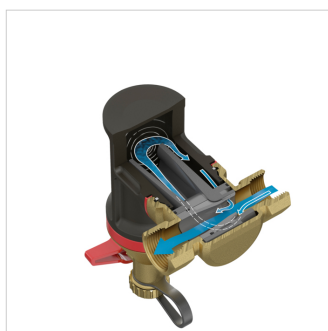

Сепараторы шлама серии Smart позволяют удалять из системной воды пузырьки воздуха и частицы грязи микроскопических размеров. Эти устройства практически не требуют обслуживания и обладают чрезвычайно низким гидравлическим сопротивлением.

### Преимущества

- Производительность на 60% выше по сравнению с обычными сепараторами.
- Высокие скоростные характеристики, до 3 м/с.
- Четыре неодимовых магнитов включены в логотип.
- Возможно применение с трубопроводами всех типов.
- Небольшие габариты и легкий вес.
- Широкий выбор размеров, до 2".
- Предельно низкое гидравлическое сопротивление и низкие потери энергии.
- Постоянная производительность на протяжении всего срока службы.

Тип	Соединение	Размеры									Вес [кг]		Артикул
		A [мм]	C [мм]	D [мм]	K [мм]	L [мм]	M [мм]	H/H1 [мм]	H2 [мм]	Ø N [мм]			
Flamco Clean Smart 22	22 mm	63	136	120	78	37	140	200	177	60	0,98	1	30022
Flamco Clean Smart 3/4	G 3/4" F	63	133	100	78	37	140	190	177	60	0,94	1	30021
Flamco Clean Smart 1	G 1" F	76	155	106	91	44	179	231	223	75	1,11	1	30023
Flamco Clean Smart 1 1/4	G 1 1/4" F	76	165	110	96	44	179	233	223	75	1,26	1	30024
Flamco Clean Smart 1 1/2	G 1 1/2" F	94	193	129	109	54	212	277	266	92	1,72	1	30025
Flamco Clean Smart 2	G 2" F	94	206	140	117	54	212	282	266	92	2,15	1	30026