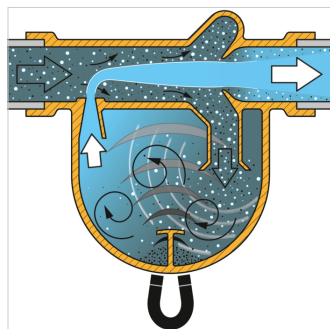

Сепараторы шлама серии Smart позволяют удалять из системной воды пузырьки воздуха и частицы грязи микроскопических размеров. Эти устройства практически не требуют обслуживания и обладают чрезвычайно низким гидравлическим сопротивлением.

### Преимущества

- Производительность на 60% выше по сравнению с обычными сепараторами.
- Высокие скоростные характеристики, до 3 м/с.
- Четыре неодимовых магнитов включены в логотип.
- Возможно применение с трубопроводами всех типов.
- Небольшие габариты и легкий вес.
- Широкий выбор размеров, до 2".
- Предельно низкое гидравлическое сопротивление и низкие потери энергии.
- Постоянная производительность на протяжении всего срока службы.

Тип	Соединение	Размеры									Вес [кг]		Артикул
		A [мм]	C [мм]	D [мм]	K [мм]	L [мм]	M [мм]	H/H1 [мм]	H2 [мм]	Ø N [мм]			
Flamco Clean Smart 22	22 mm	63	136	120	78	37	140	200	177	60	0,98	1	30022
Flamco Clean Smart 3/4	G 3/4" F	63	133	100	78	37	140	190	177	60	0,94	1	30021
Flamco Clean Smart 1	G 1" F	76	155	106	91	44	179	231	223	75	1,11	1	30023
Flamco Clean Smart 1 1/4	G 1 1/4" F	76	165	110	96	44	179	233	223	75	1,26	1	30024
Flamco Clean Smart 1 1/2	G 1 1/2" F	94	193	129	109	54	212	277	266	92	1,72	1	30025
Flamco Clean Smart 2	G 2" F	94	206	140	117	54	212	282	266	92	2,15	1	30026