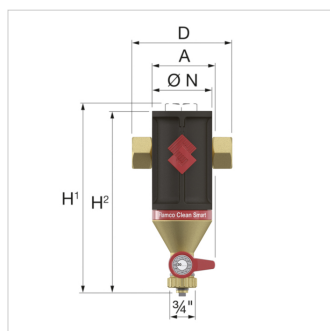

Тип	Соединение	Размеры									Вес [кг]		Артикул
		A [мм]	C [мм]	D [мм]	K [мм]	L [мм]	M [мм]	H/H1 [мм]	H2 [мм]	Ø N [мм]			
Flamco Clean Smart 22	22 mm	63	136	120	78	37	140	200	177	60	0,98	1	30022
Flamco Clean Smart 3/4	G 3/4" F	63	133	100	78	37	140	190	177	60	0,94	1	30021
Flamco Clean Smart 1	G 1" F	76	155	106	91	44	179	231	223	75	1,11	1	30023
Flamco Clean Smart 1 1/4	G 1 1/4" F	76	165	110	96	44	179	233	223	75	1,26	1	30024
Flamco Clean Smart 1 1/2	G 1 1/2" F	94	193	129	109	54	212	277	266	92	1,72	1	30025
Flamco Clean Smart 2	G 2" F	94	206	140	117	54	212	282	266	92	2,15	1	30026