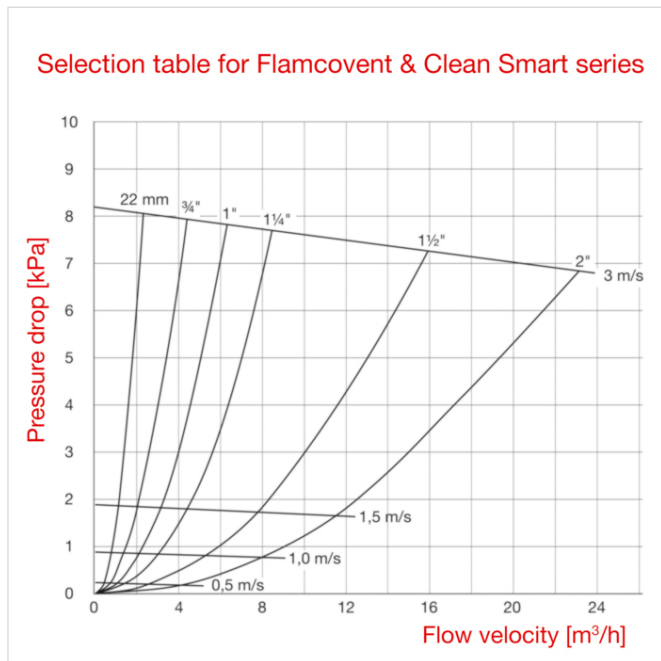

Дополнительная информация в Интернете:

- [Инструкции по установке и эксплуатации](#)
- [Declaration of Conformity](#)
- [Flamco Clean Smart ADSK](#)
- [Flamco Clean Smart ADSK Revit](#)
- [Flamco Clean Smart DWG](#)
- [Flamco Clean Smart STEP](#)
- [брошюра](#)
- [Tender Text](#)
- [Технический каталог](#)
- [Flamcovent & Clean Smart](#)