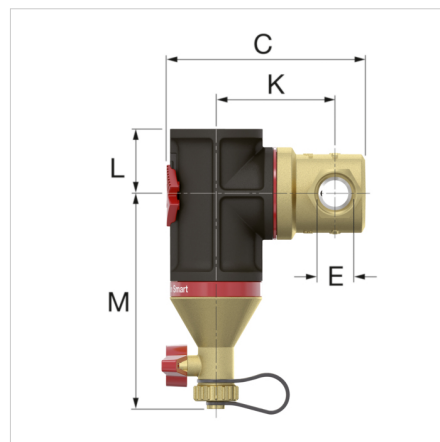

Сепараторы шлама серии Smart позволяют удалять из системной воды пузырьки воздуха и частицы грязи микроскопических размеров. Эти устройства практически не требуют обслуживания и обладают чрезвычайно низким гидравлическим сопротивлением.

Тип	Соединение	Размеры									Вес [кг]		Артикул
		A [мм]	C [мм]	D [мм]	K [мм]	L [мм]	M [мм]	H/H1 [мм]	H2 [мм]	Ø N [мм]			
Flamco Clean Smart 22	22 mm	63	136	120	78	37	140	200	177	60	0,98	1	30022
Flamco Clean Smart 3/4	G 3/4" F	63	133	100	78	37	140	190	177	60	0,94	1	30021
Flamco Clean Smart 1	G 1" F	76	155	106	91	44	179	231	223	75	1,11	1	30023
Flamco Clean Smart 1 1/4	G 1 1/4" F	76	165	110	96	44	179	233	223	75	1,26	1	30024
Flamco Clean Smart 1 1/2	G 1 1/2" F	94	193	129	109	54	212	277	266	92	1,72	1	30025
Flamco Clean Smart 2	G 2" F	94	206	140	117	54	212	282	266	92	2,15	1	30026