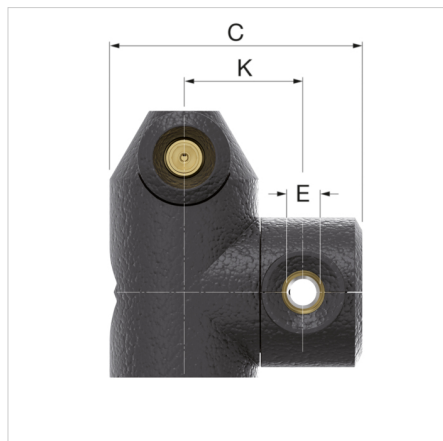

Tehniskie dati

Materiāli: misiņš un augstas kvalitātes plastmasa

- Min./maks. darba temperatūra: -10 °C / 120 °C.
- Maksimālais darba spiediens: 10 bar.
- Unikāls plūsmas ātrums, līdz 3 m/s.
- 20 mm EPP izolācijas apvalks ar izolācijas vērtību (λ) 0,036 W/mK.