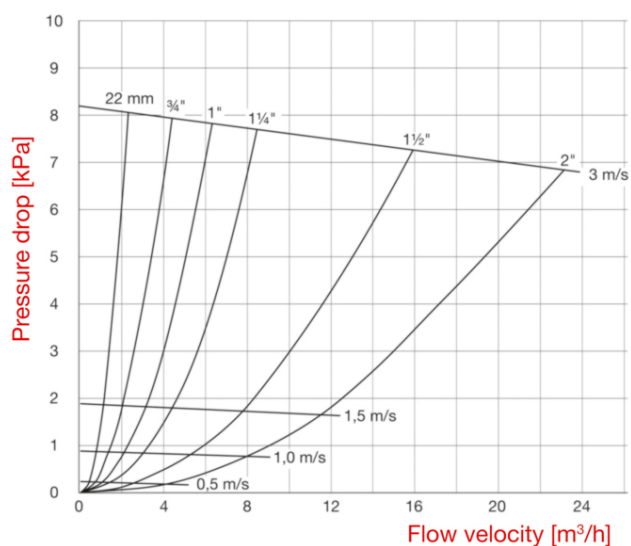

Selection table for Flamcovent & Clean Smart series