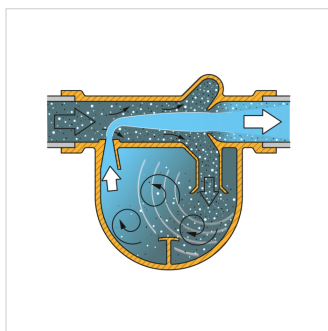

Tips	Savienojums (E)	Izmēri								Svars [kg]		Kods
		A [mm]	C [mm]	D [mm]	K [mm]	L [mm]	M [mm]	H [mm]	I [mm]			
Flamcovent Smart EcoPlus 22	22 mm	104	164	120	78	118	56	194	174	1,0	1	30012
Flamcovent Smart EcoPlus 3/4	G 3/4" F	104	164	100	78	118	56	194	174	1,0	1	30011
Flamcovent Smart EcoPlus 1	G 1" F	117	189	106	91	157	63	233	220	1,2	1	30013
Flamcovent Smart EcoPlus 1 1/4	G 1 1/4" F	117	199	110	96	157	63	233	220	1,4	1	30014
Flamcovent Smart EcoPlus 1 1/2	G 1 1/2" F	134	224	129	109	191	72	279	263	1,9	1	30015
Flamcovent Smart EcoPlus 2	G 2" F	134	237	140	117	191	72	279	263	2,3	1	30016

* Including connections.