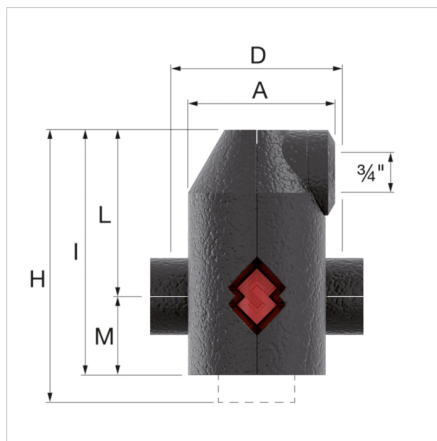

Tehniskie dati

Materiāli: misiņš un augstas kvalitātes plastmasa

- Min./maks. darba temperatūra: -10 °C / 120 °C.
- Maksimālais darba spiediens: 10 bar.
- Unikāls plūsmas ātrums, līdz 3 m/s.
- 20 mm EPP izolācijas apvalks ar izolācijas vērtību (λ) 0,036 W/mK.