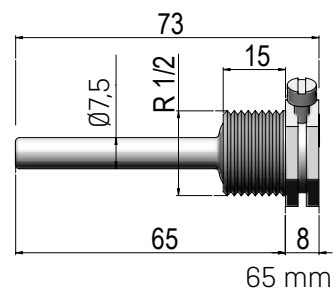

Kabatas $\varnothing 5,8$ mm temperatūras sensoram

Kabatas ar vītņi R $\frac{1}{2}$

Tehniskie dati par kabatām ar vītņi R $\frac{1}{2}$

Uzstādīšanas garumi	65 mm, 90 mm, 140 mm
Vītne	Konusveida vītne R $\frac{1}{2}$
Materiāls	65 mm kabata, 90 mm kabata: AISI 304 / W.Nr. 1.4301 140 mm kabata: AISI 316Ti / 1.4571
Laika konstante $\tau_{0,5}$	65 mm kabata, 90 mm kabata: Maks. 8 s 140 mm kabata: Maks. 25 s
Tipa numuri apstiprinājumā	65 mm kabata: 6557-324 90 mm kabata: 6557-327 140 mm kabata: 6557-314