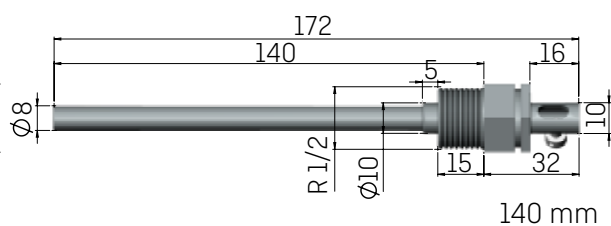

Kabatas $\varnothing 5,8$ mm temperatūras sensoram

Kabatas ar vītņi R $\frac{1}{2}$

Tehniskie dati par kabatām ar vītņi R $\frac{1}{2}$

Uzstādīšanas garumi	65 mm, 90 mm, 140 mm
Vītne	Konusveida vītne R $\frac{1}{2}$
Materiāls	65 mm kabata, 90 mm kabata: AISI 304 / W.Nr. 1.4301 140 mm kabata: AISI 316Ti / 1.4571
Laika konstante $\tau_{0,5}$	65 mm kabata, 90 mm kabata: Maks. 8 s 140 mm kabata: Maks. 25 s
Tipa numuri apstiprinājumā	65 mm kabata: 6557-324 90 mm kabata: 6557-327 140 mm kabata: 6557-314