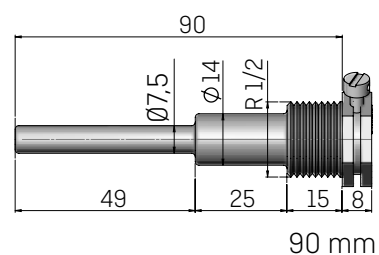

Kabatas $\varnothing 5,8$ mm temperatūras sensoram

Kabatas ar vītņi R $\frac{1}{2}$

Tehniskie dati par kabatām ar vītņi R $\frac{1}{2}$

Uzstādīšanas garumi	65 mm, 90 mm, 140 mm
Vītne	Konusveida vītne R $\frac{1}{2}$
Materiāls	65 mm kabata, 90 mm kabata: AISI 304 / W.Nr. 1.4301 140 mm kabata: AISI 316Ti / 1.4571
Laika konstante $\tau_{0,5}$	65 mm kabata, 90 mm kabata: Maks. 8 s 140 mm kabata: Maks. 25 s
Tipa numuri apstiprinājumā	65 mm kabata: 6557-324 90 mm kabata: 6557-327 140 mm kabata: 6557-314